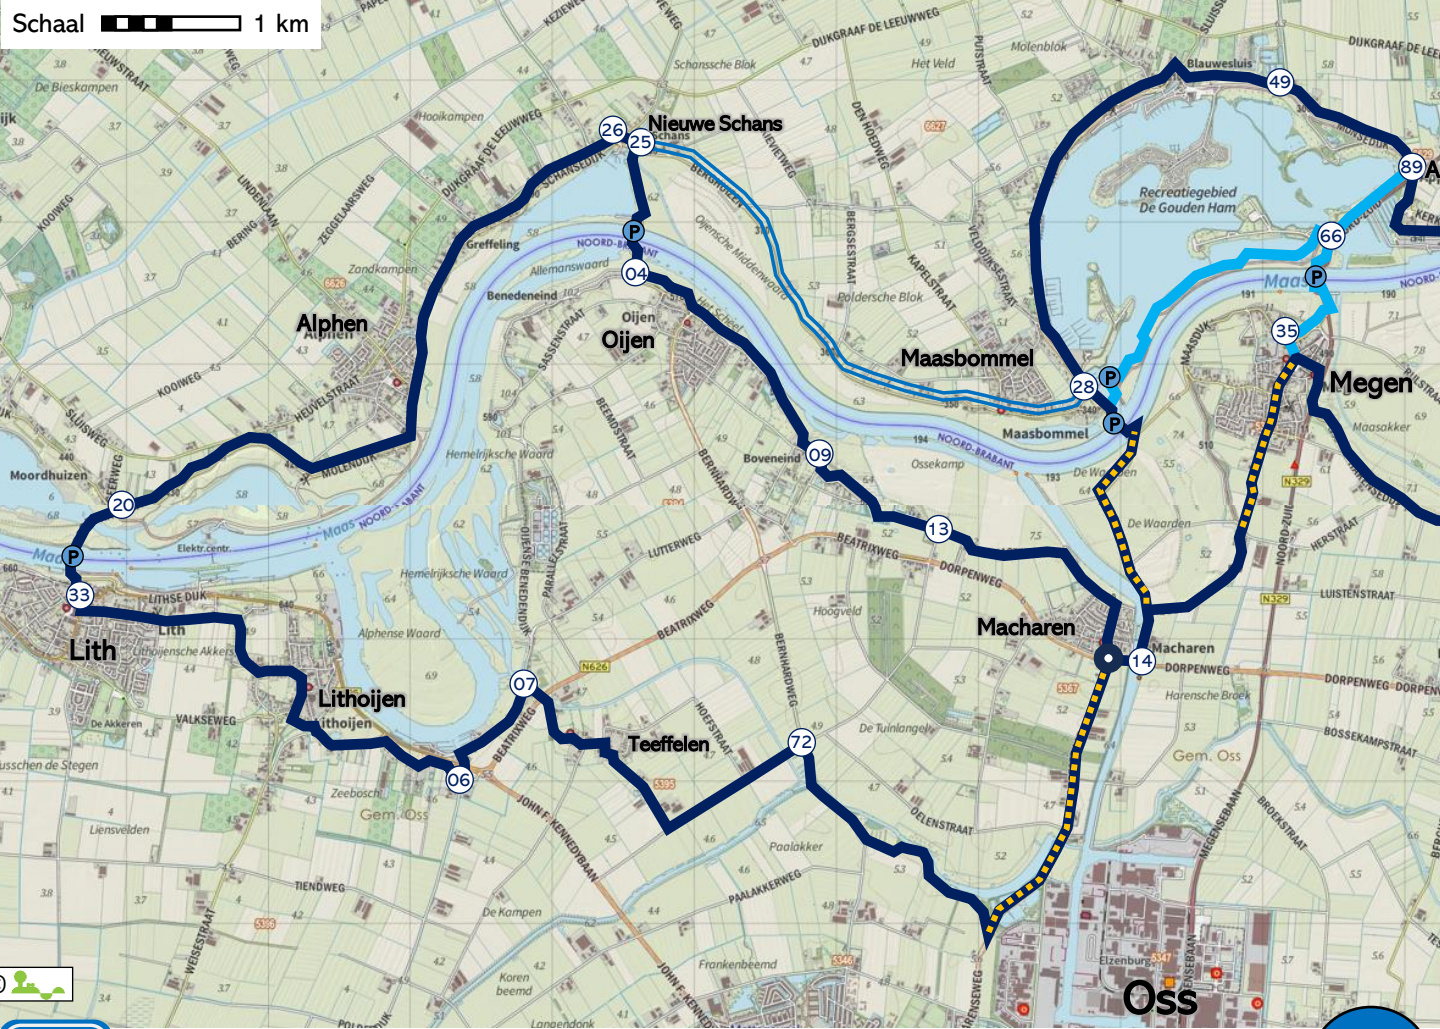

Schaal 1 : 1 km

Fietsroute Pontjesdagen 10 –11–12 mei 2024

kaartondergrond © OpenTopo.nl