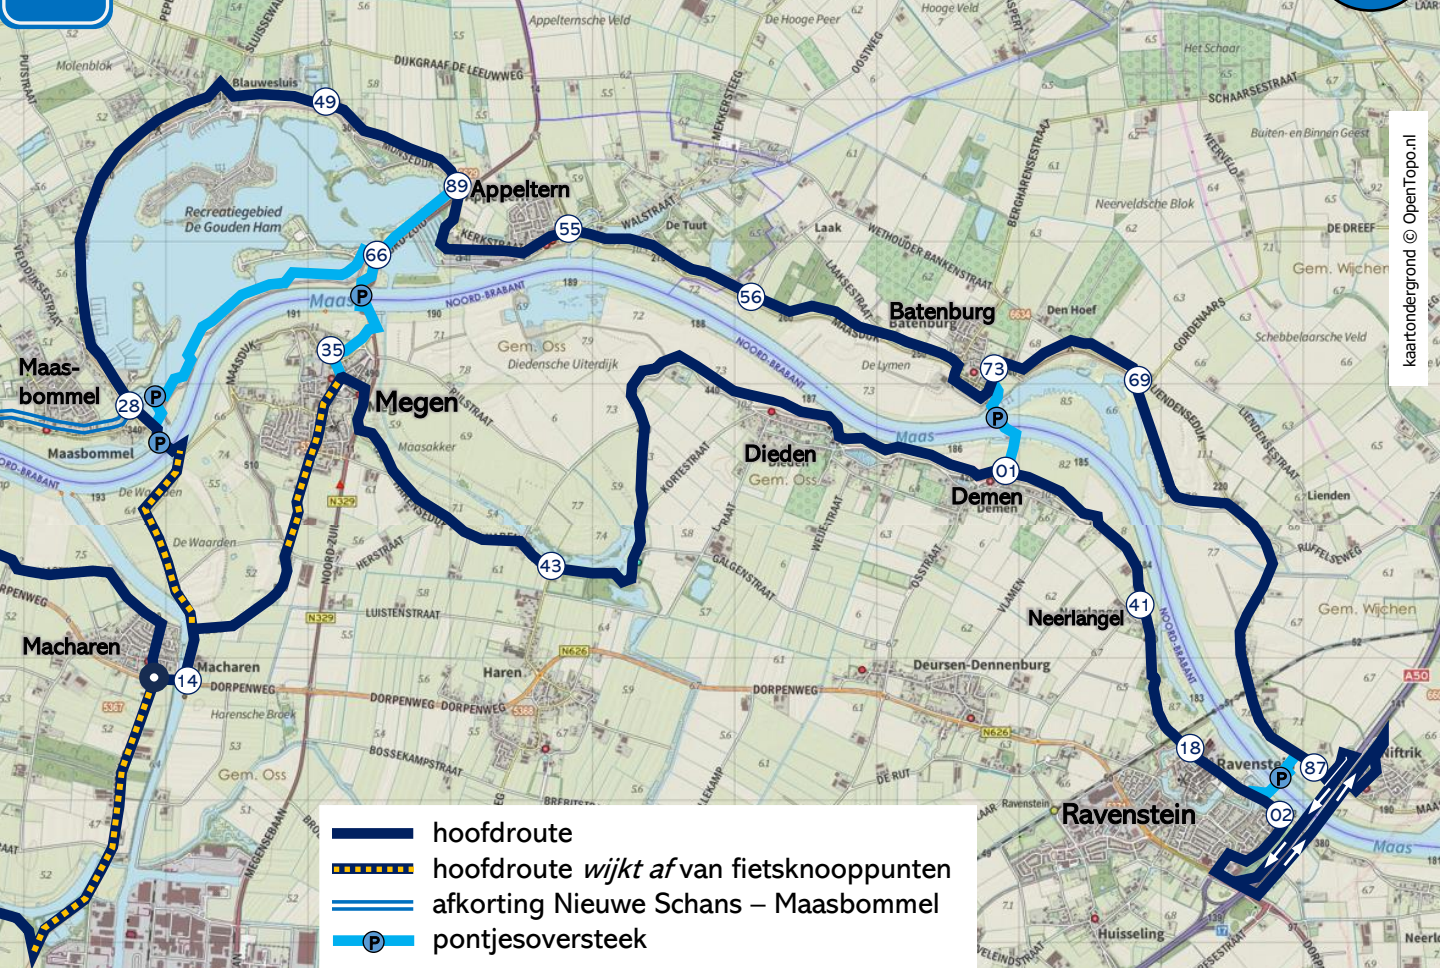

Schaal 1 : 1 km

Fietsroute Pontjesdagen 10 –11–12 mei 2024

kaartondergrond © OpenTopo.nl