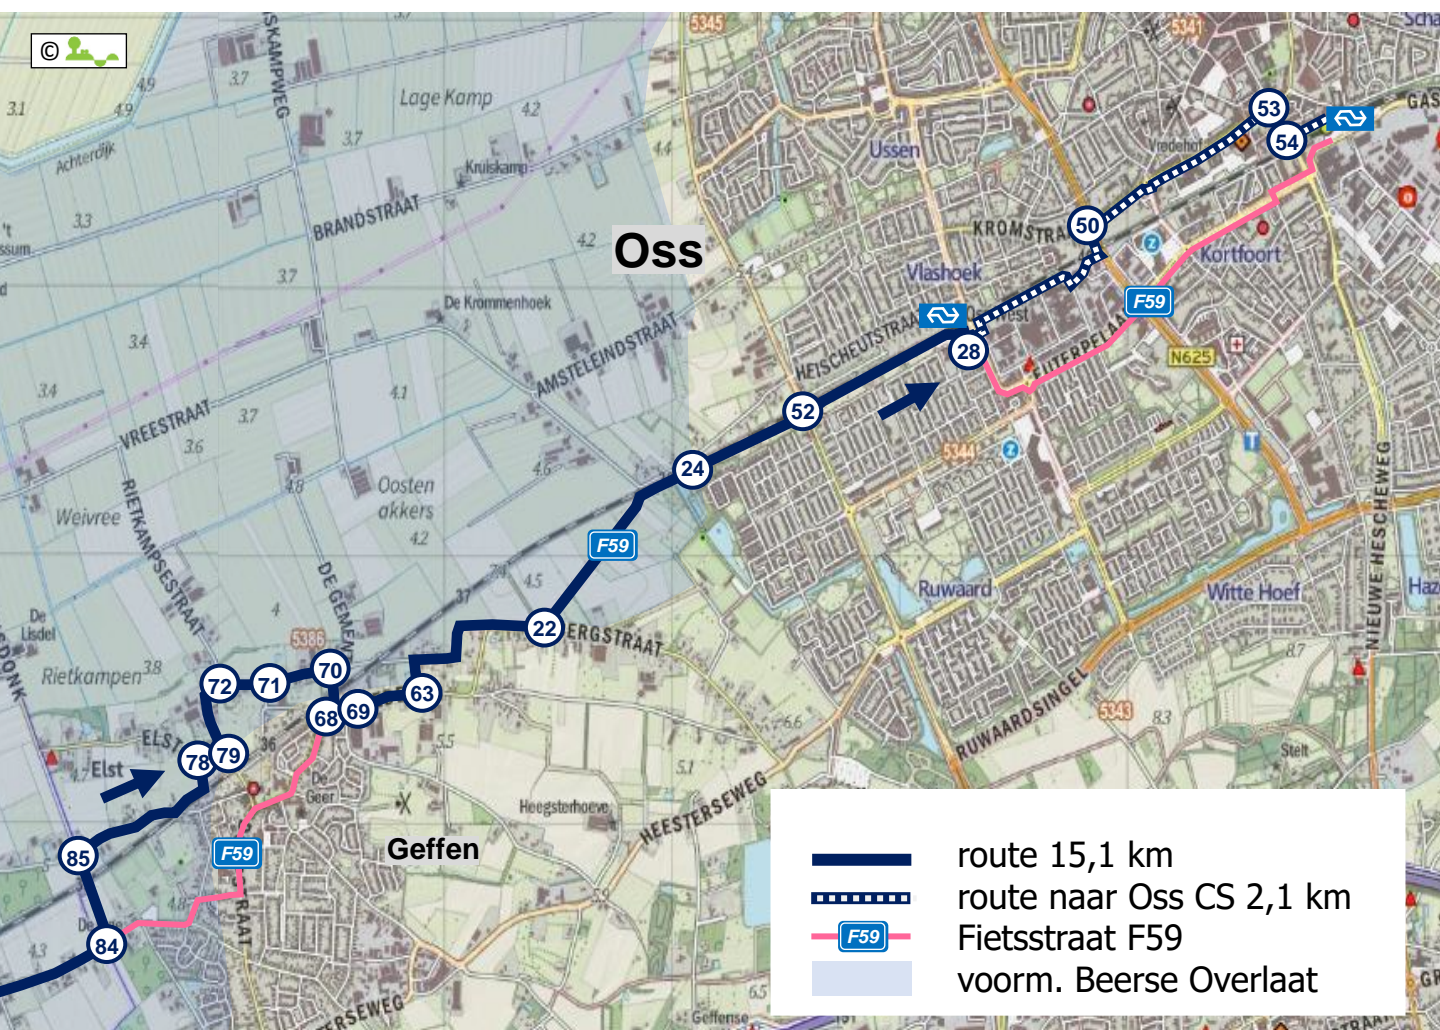

van Station naar Station Rosmalen – Oss West

schaal  1 km

kaartondergrond J. W. van Aalst, www.open topo.nl