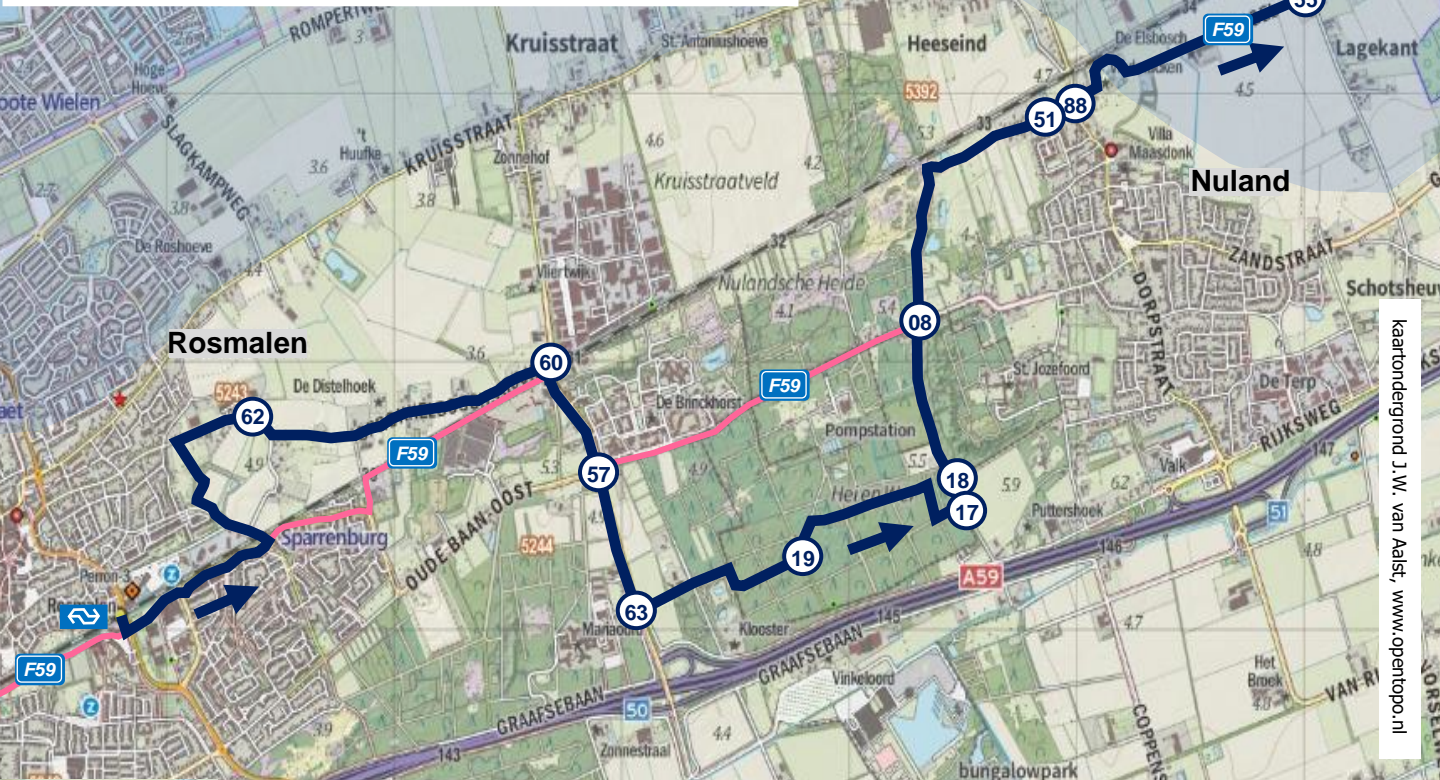

van Station naar Station Rosmalen – Oss West

schaal  1 km

kaartondergrond J. W. van Aalst, www.open topo.nl