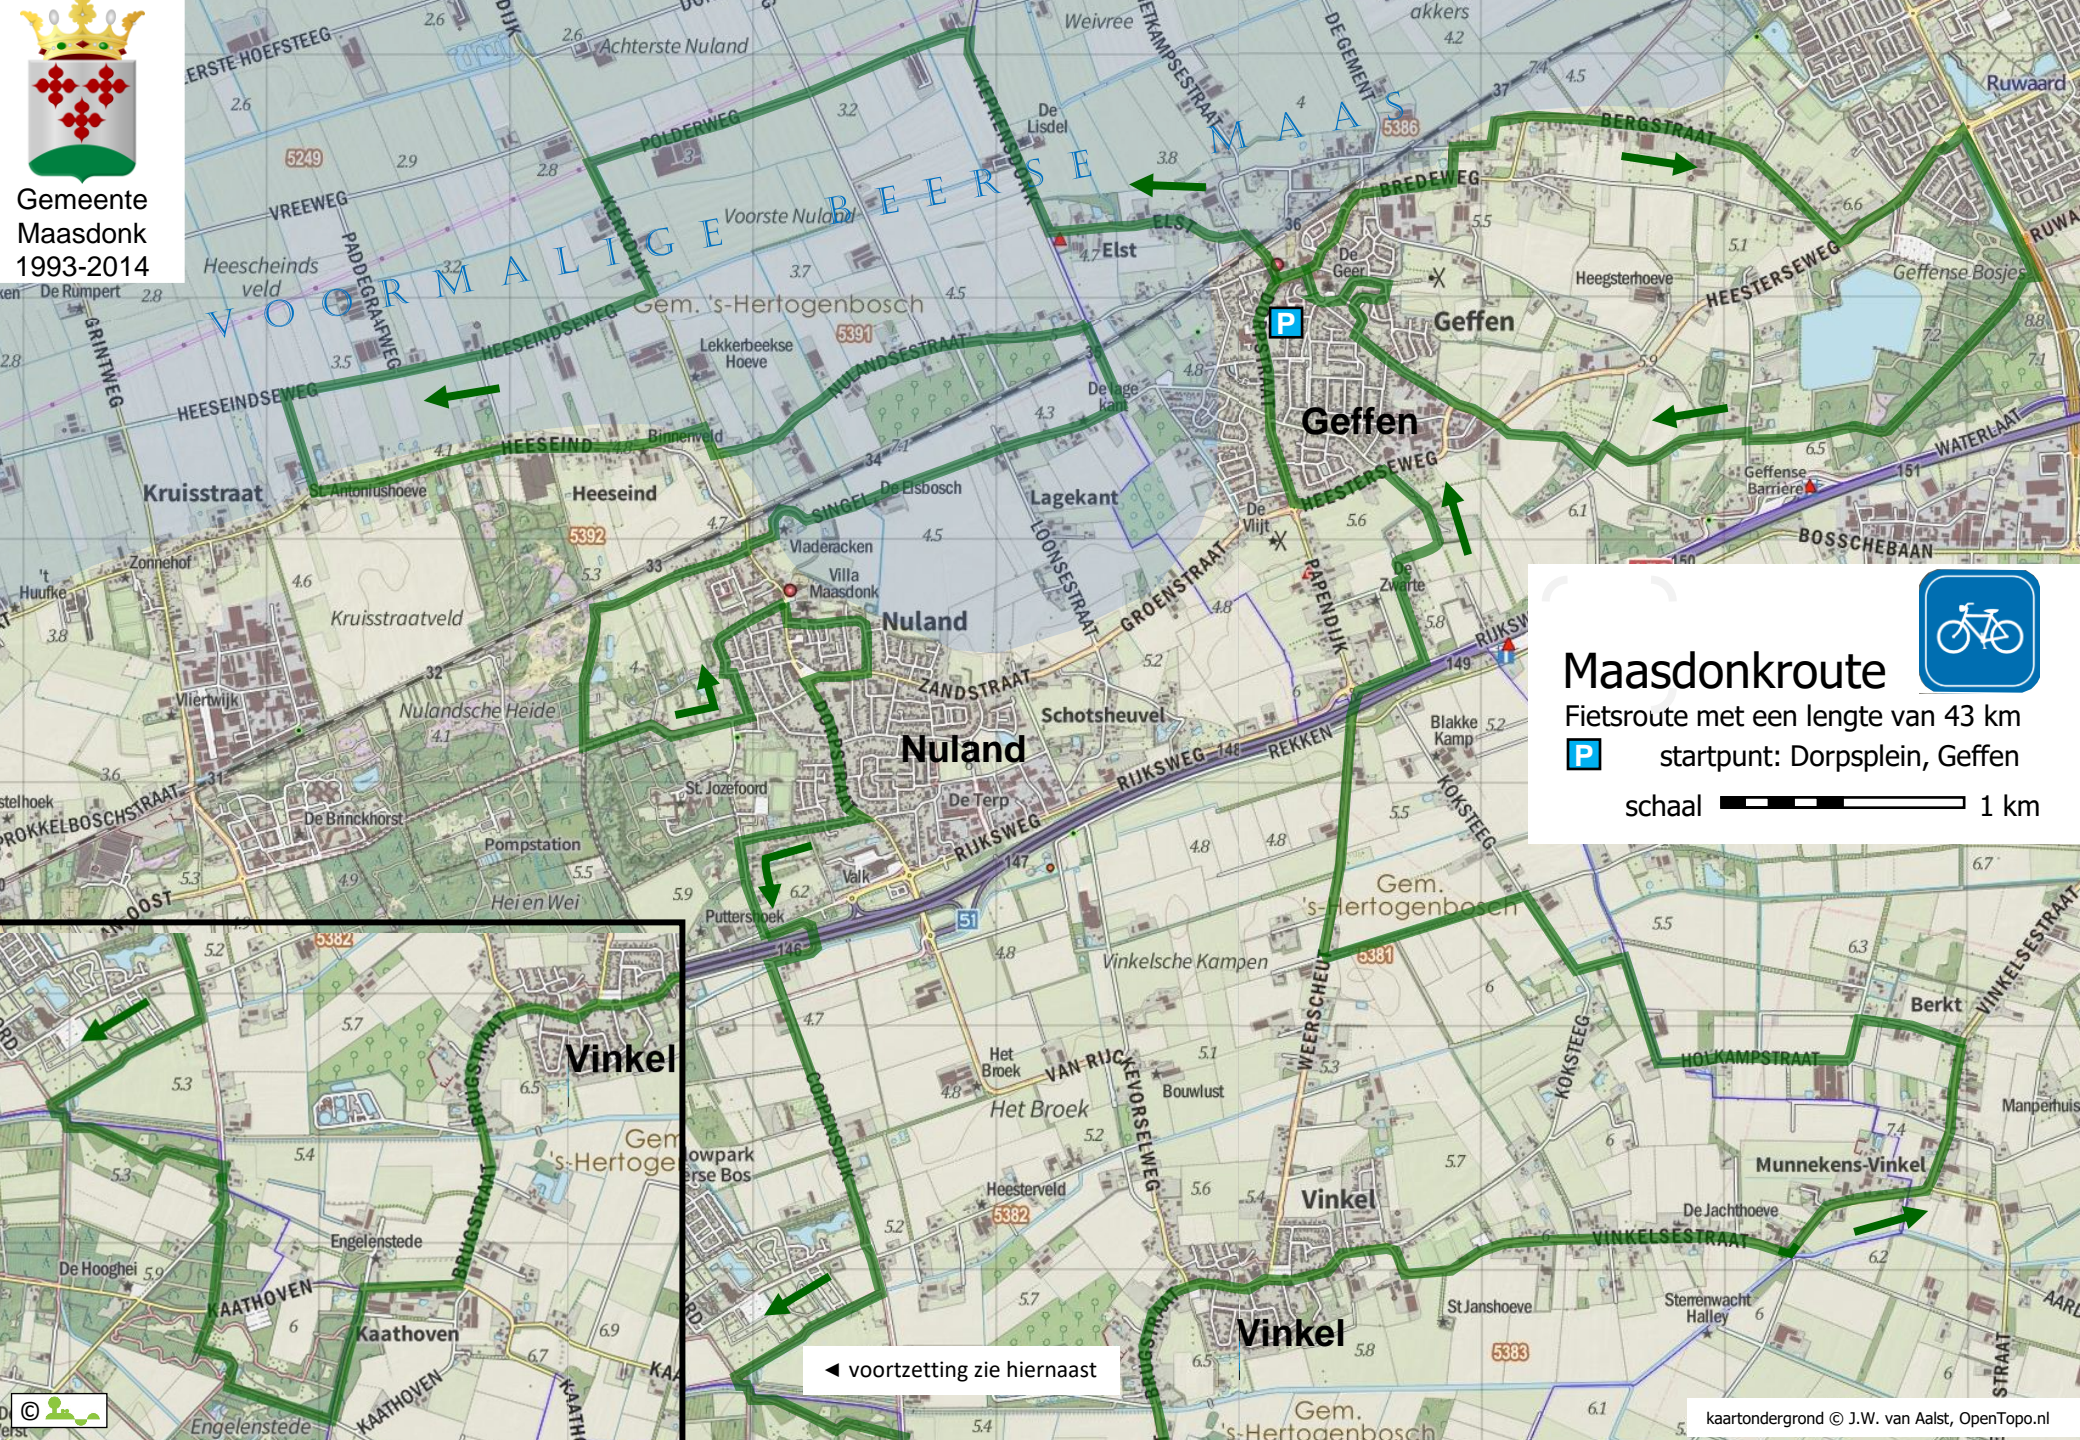

Gemeente  
Maasdonk  
1993-2014

  
**Maasdonkroute**  
Fietsroute met een lengte van 43 km  
 startpunt: Dorpsplein, Geffen  
schaal  1 km

◀ voortzetting zie hiernaast